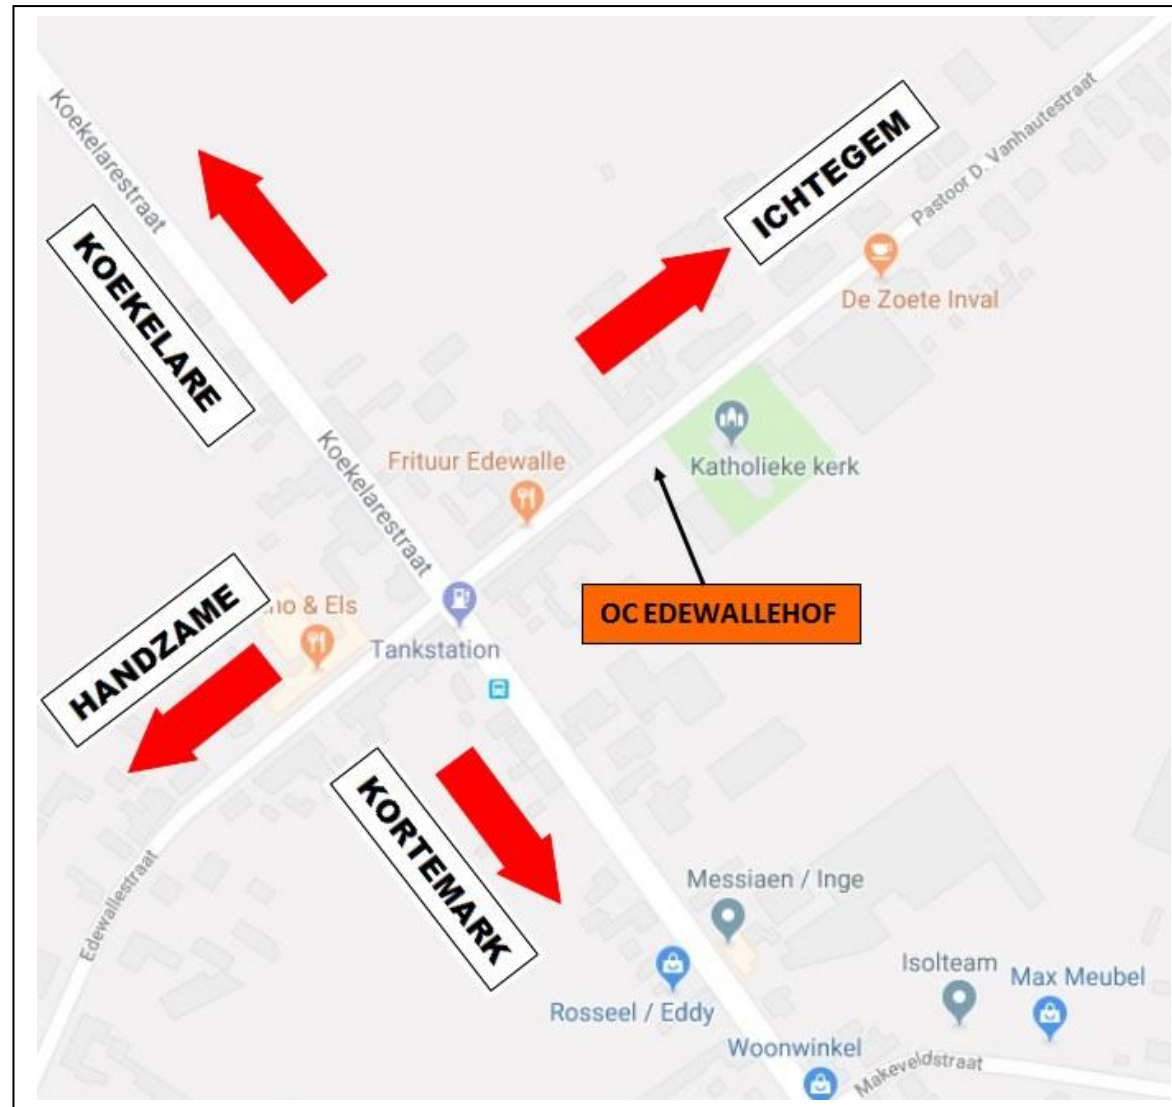

ROUTEBESCHRIJVING

Kaart centrum Edewalle

Ontmoetingscentrum Edewallehof: P.D. Vanhautestraat 10A – 8610 Edewalle

Kleine parking bij zaal, anders parkeren in de straat.